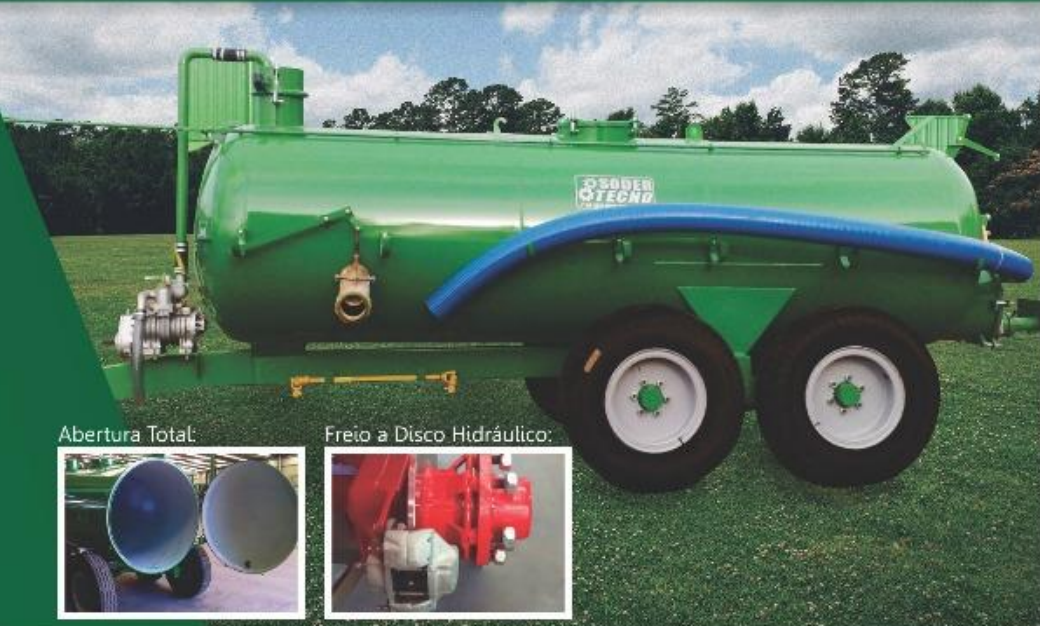

## DISTRIBUIDOR DE ESTERCO LÍQUIDO

**Segurança  
Robustez  
Agilidade**

Abertura Total:

Freio a Disco Hidráulico:

### Ideal para qualquer tipo de terreno

O Distribuidor SODERTECNO está disponível nas capacidades de 2.500, 3.000, 4.000, 5.000, 6.000, 8.000 e 10.000 litros e tamanhos especiais adaptados em caminhão.

### Maior Durabilidade

Construído em chapa de aço carbono ASTM A-36, com espessura de 4,75 mm e cabeceiras tipo calota, conforme norma ASME 2:1. Jato de granalha interno e externo.

Tratamento interno em VETAMAX ultrarresistente contra ferrugem, o que aumenta consideravelmente a vida útil do equipamento.